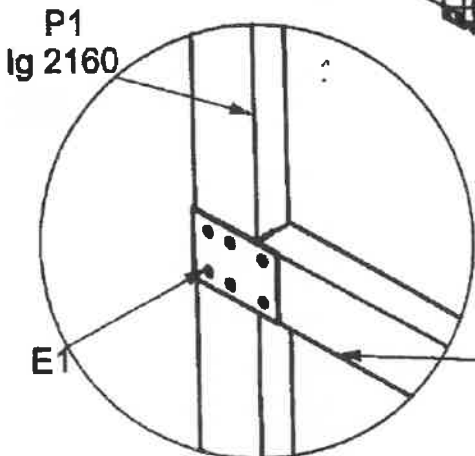

ABRI DE JARDIN 2,36 x 3,30
Notice de montage

Vue suivant C

Vue suivant B

Vue suivant A

B2
lg 2160

Vue suivant A

Vue suivant B

Vue suivant A

Tôles de toiture
lg 1300

Coiffe
lg 1305

Faîtière
lg 2100

Coiffe
lg 1305

Angle
140 x 130

Angle
140 x 200

A

Angle
140 x 130