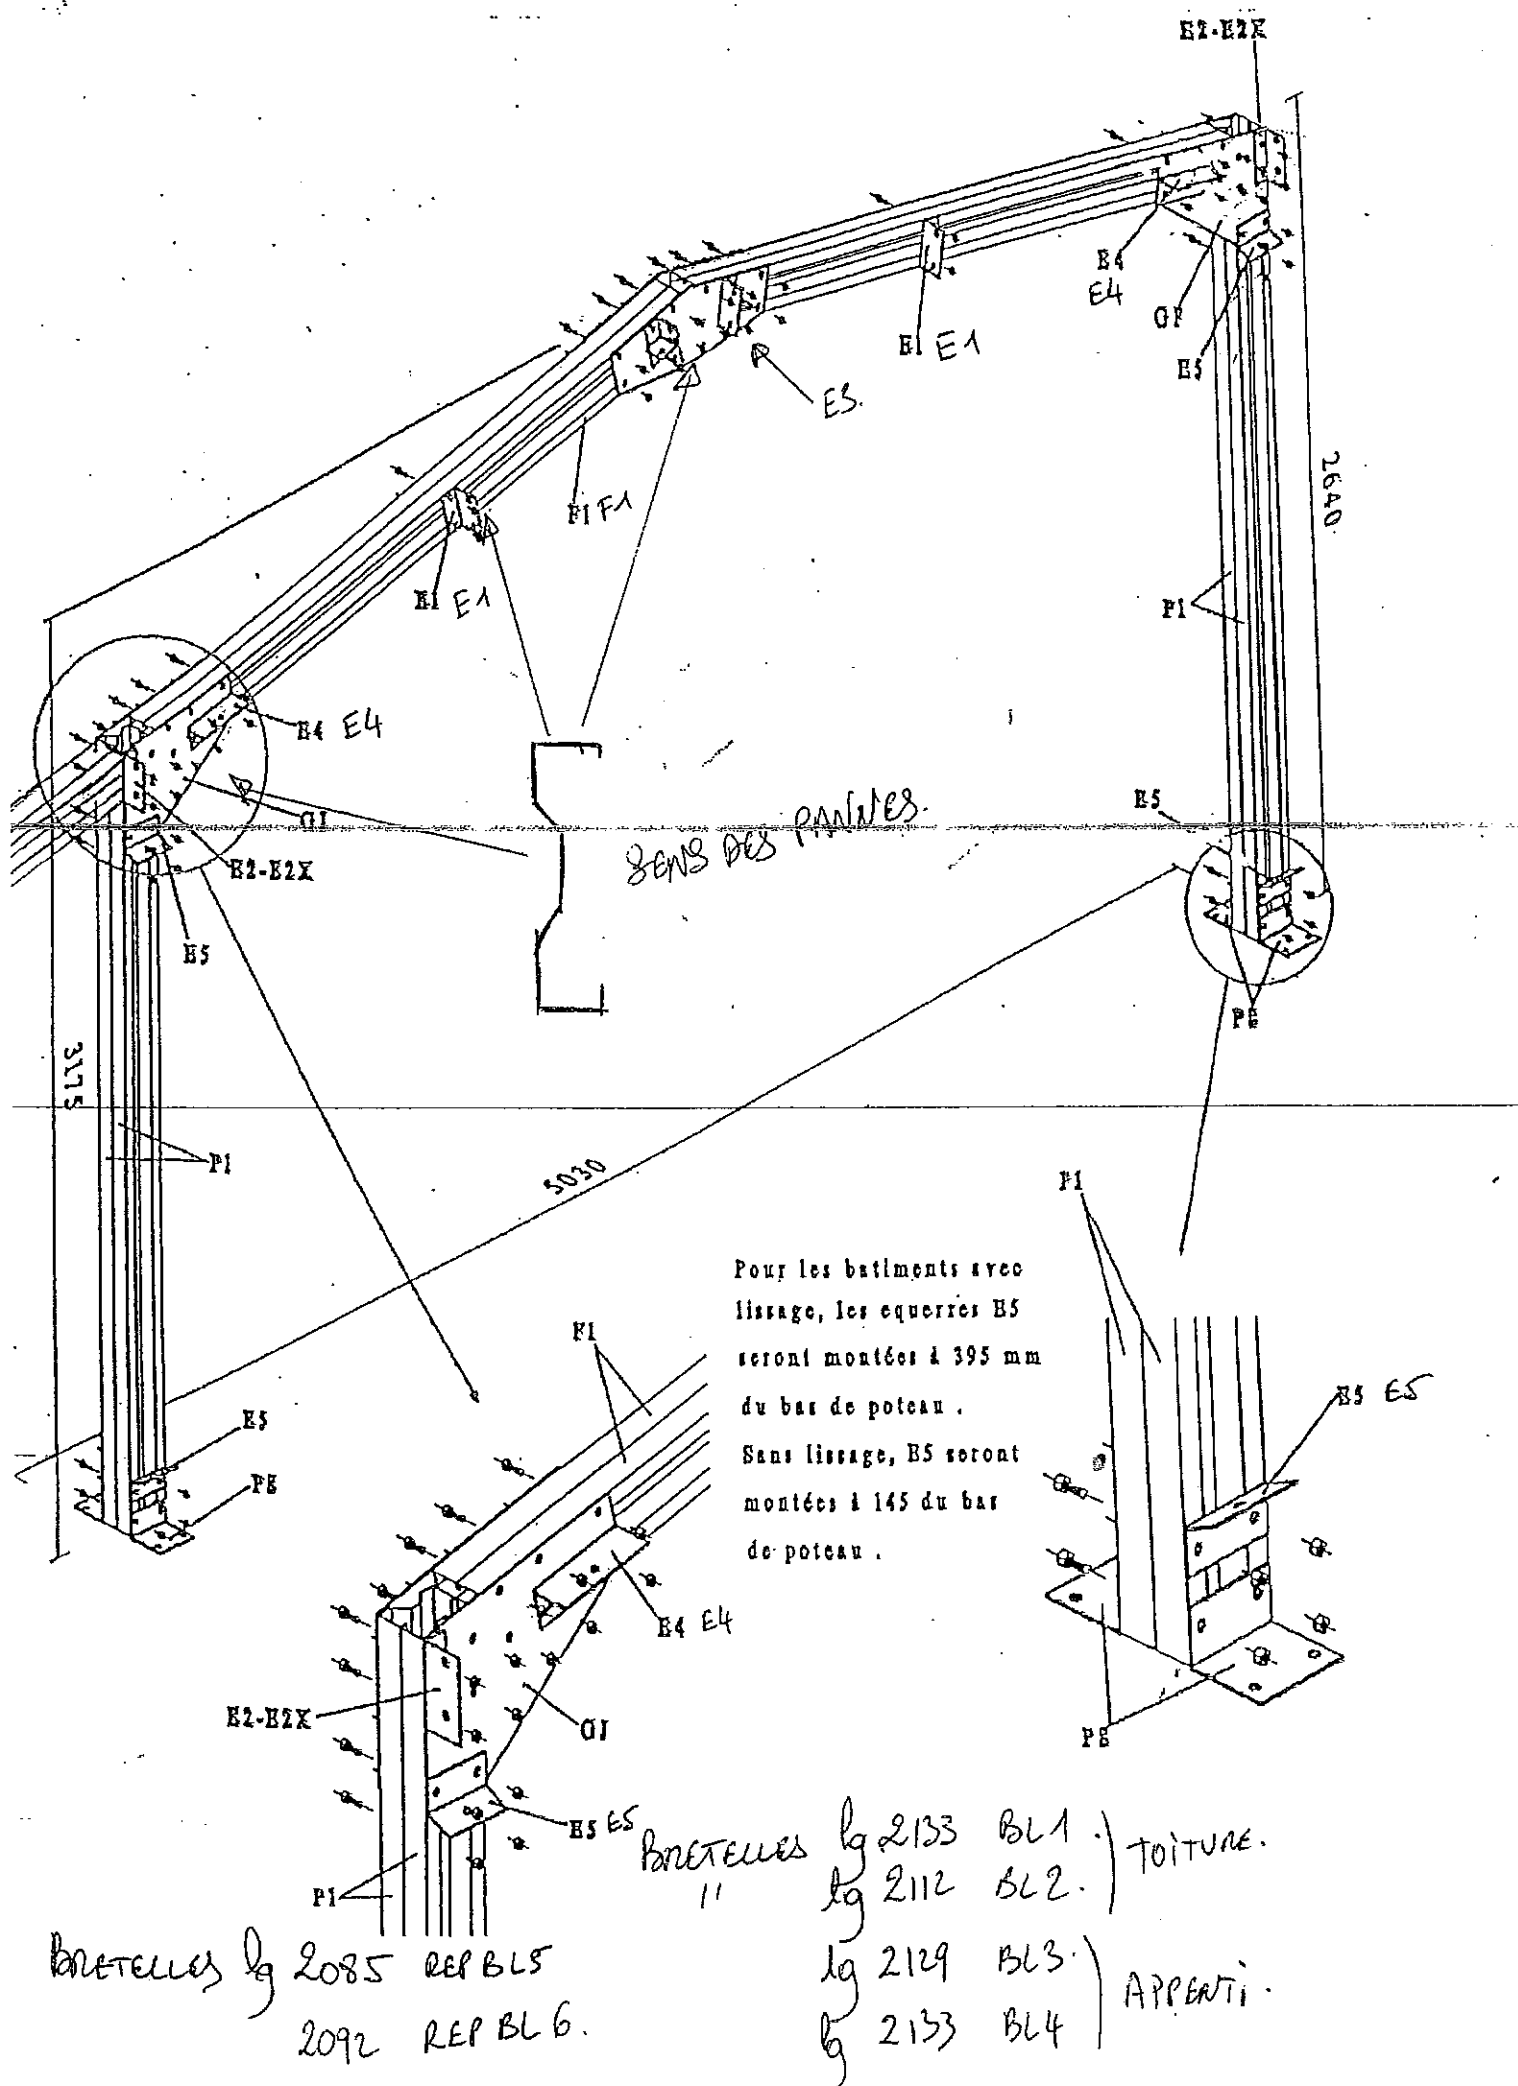

Appentis 2.5mX6m

Cette notice est valable pour le BUCHET56 simple et le BUCHET56 a plusieurs travées de 6 mètres

JORIS IDE SUD OUEST
 Zone Industrielle
 40700 HAGETMAU
 Tél. 05 58 79 80 90 - Fax 05 58 79 86 02
 SAS Capital de 500 000 €
 RCS Mt de Marsan 491 114 088
 APE 273 E
 TVA FR 61 491 114 088

BRÈTELLES lg 2085 REP BL5
 2092 REP BL6.

BRÈTELLES	lg 2133	BL1) TOITURE.
"	lg 2112	BL2.	
	lg 2129	BL3.) APPENTI.
	lg 2133	BL4	

Depart de couverture : l'axe de la dernière onde de la tôle au ras de l'ossature