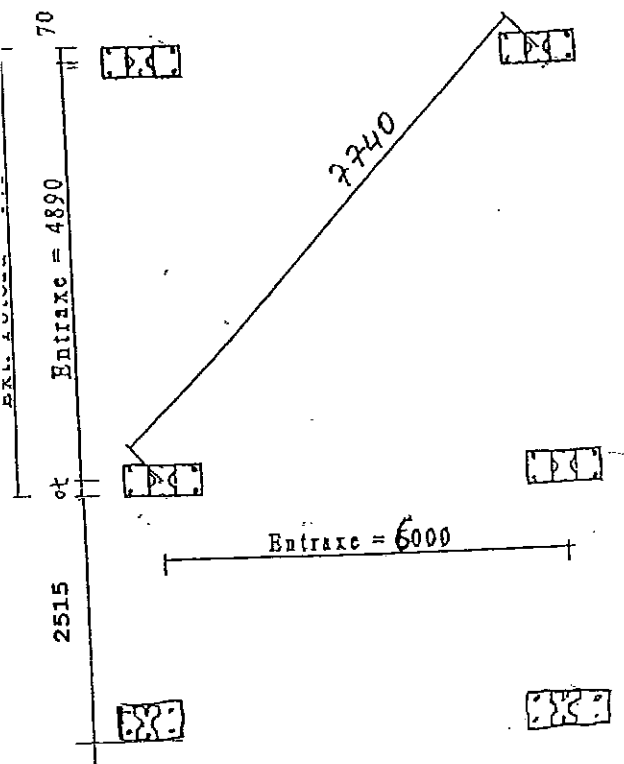

Appentis 2.5mX6m

Cette notice est valable pour le BUCHET56 simple et le BUCHET56 a plusieurs travées de 6 mètres

JORIS IDE SUD OUEST
 Zone Industrielle
 40700 HAGETMAU
 Tél. 05 58 79 80 90 - Fax 05 58 79 86 02
 SAS Capital de 500 000 €
 RCS Mt de Marsan 491 114 088
 APE 273 E
 TVA FR 61 491 114 088

BRÈTELLES lg 2085 REP BL5
 2092 REP BL6.

BRÈTELLES	lg 2133	BL1) TOITURE.
"	lg 2112	BL2.	
	lg 2129	BL3.) APPENTI.
	lg 2133	BL4	

Depart de couverture : l'axe de la dernière onde de la tôle au ras de l'ossature