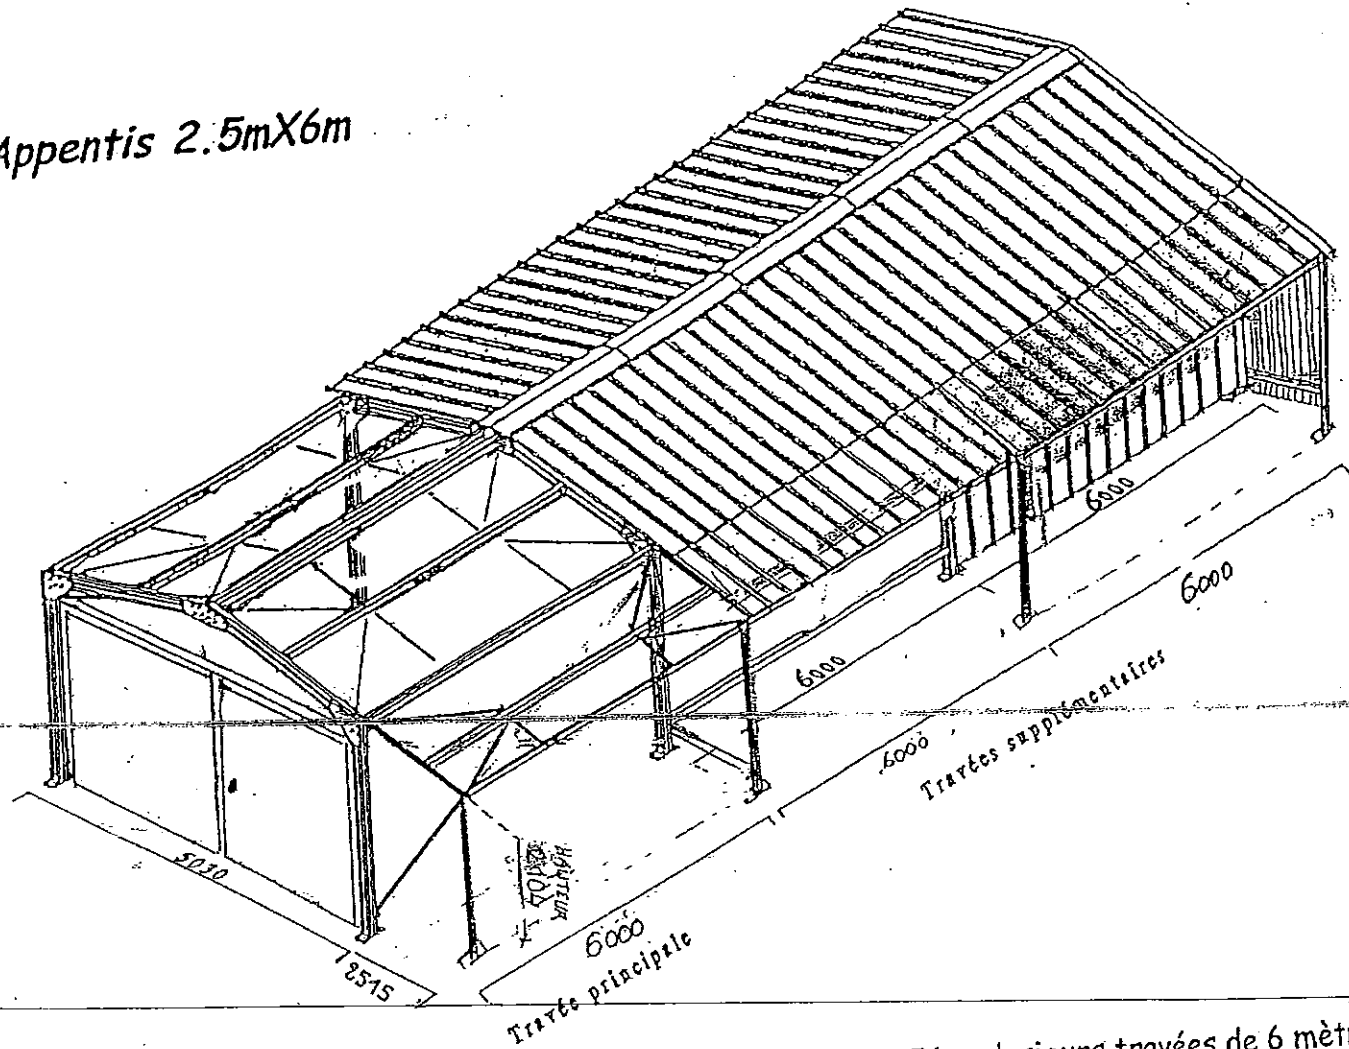

Appentis 2.5mX6m

Cette notice est valable pour le BUCHET56 simple et le BUCHET56 a plusieurs travées de 6 mètres

JORIS IDE SUD OUEST
 Zone Industrielle
 40700 HAGETMAU
 Tél. 05 58 79 80 90 - Fax 05 58 79 86 02
 SAS Capital de 500 000 €
 RCS Mt de Marsan 491 114 088
 APE 273 E
 TVA FR 61 491 114 088

BRÈTELLES lg 2085 REP BL5
 2092 REP BL6.

BRÈTELLES	lg 2133	BL1) TOITURE.
"	lg 2112	BL2.	
	lg 2129	BL3.) APPENTI.
	lg 2133	BL4	

Depart de couverture : l'axe de la dernière onde de la tôle au ras de l'ossature